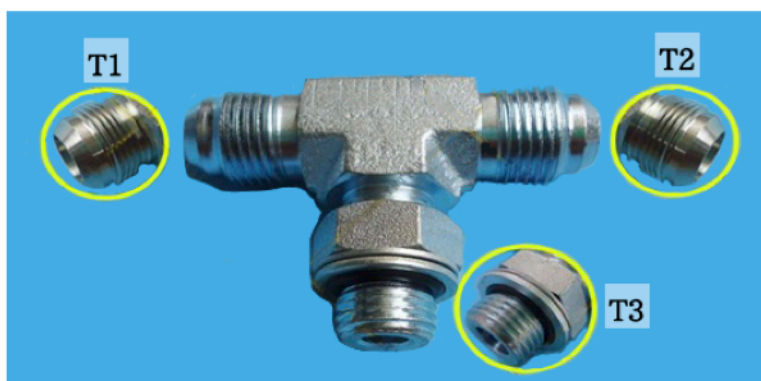

★新規商品のお知らせ★

232327

T1	T2	T3
FPM接続	FPM接続	MOリング付

品番	T1	T2	T3					
232327-060604	M18	M18	M14					
232327-080807	M22	M22	M20					

ホースクラフトです。.....
いつも弊社をご利用いただきありがとうございます！.....
この度、皆様からご要望がたくさんありましたMネジOリングのアダプターが増えました！.....
どうぞお気軽にお問い合わせください。.....